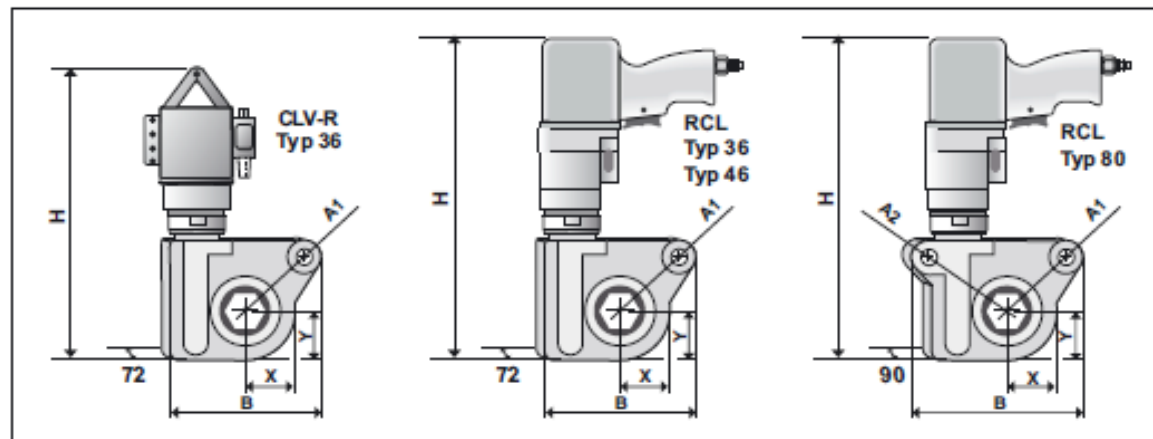

Серия CLV-R / RCL – серия радиально-пневматических гайковертов.

- Три различных размера насадки SW 36, SW 46, SW 80!
- Серии, специально предназначенных для дистанционного управления.
- Могут использоваться по отдельности или в сочетании с несколькими ключами CLV

Серия CLV-R / RCL	CLV-R 36	CLV-R 46	CLV-R 80	RCL 36	RCL 46	RCL 80
Крутящий момент, Нм в первом диапазоне	-----	-----	-----	590 - 1730	630 - 1850	670 - 1975
Крутящий момент, Нм во втором диапазоне	1440-4235	1545-4235	1645-4840	1440-4235	1545-4235	1645-4840
Размер под ключ мм	36	46	80	36	46	80
Высота H мм	345	385	435	400	435	450
Ширина B мм	163	188	230	163	188	230
Размер A2/A1	-/100	-/112	160/130	-/100	-/112	160/130
Размер X/Y	56/56	73/73	85/85	56/56	73/73	85/85
Вес, кг	13,5	16	23	12,5	14	21