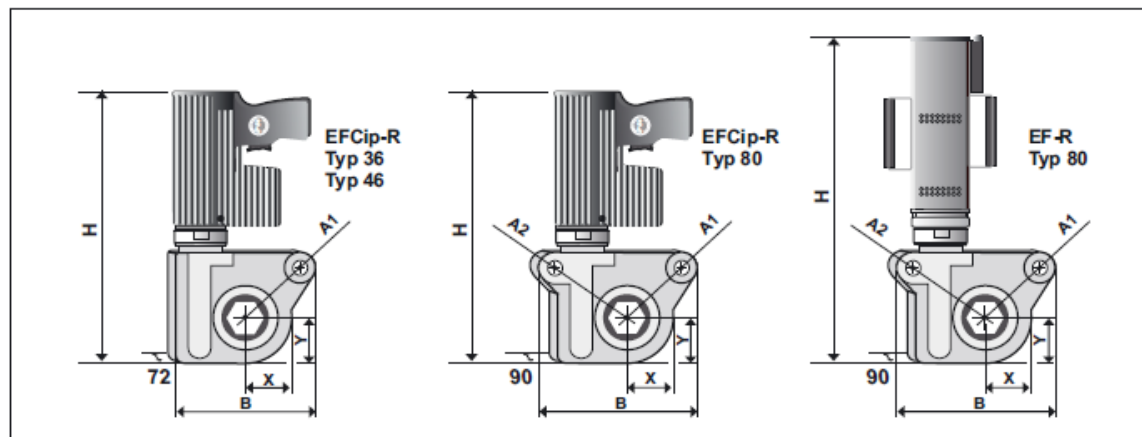

Серия EFCip – специальная серия радиально-электрических гайковертов.

- Три различных размера насадки SW 36, SW 46, SW 80!
- **Всепогодный дизайн защиты IP54.** Подходит для всех международных энергосистем!
- **100-253В / 45-66Hz,** с постоянным крутящим моментом!

Серия EFCip-R/EF-R	EFCip-R 36	EFCip-R 46	EFCip-R 80	EF-R 36	EF-R 46	EF-R 80
Крутящий момент, Нм	560-3780	560-3780	560-3780	560-3780	560-3780	560-3780
Размер под ключ мм	36	46	80	36	46	80
Высота Н мм	385	425	475	500	550	600
Ширина В мм	163	188	230	163	188	230
Размер А2/А1	-/100	-/112	160/130	-/100	-/112	160/130
Размер X/Y	56/56	73/73	85/85	56/56	73/73	85/85
Вес, кг	13	15	22	16,5	19	26