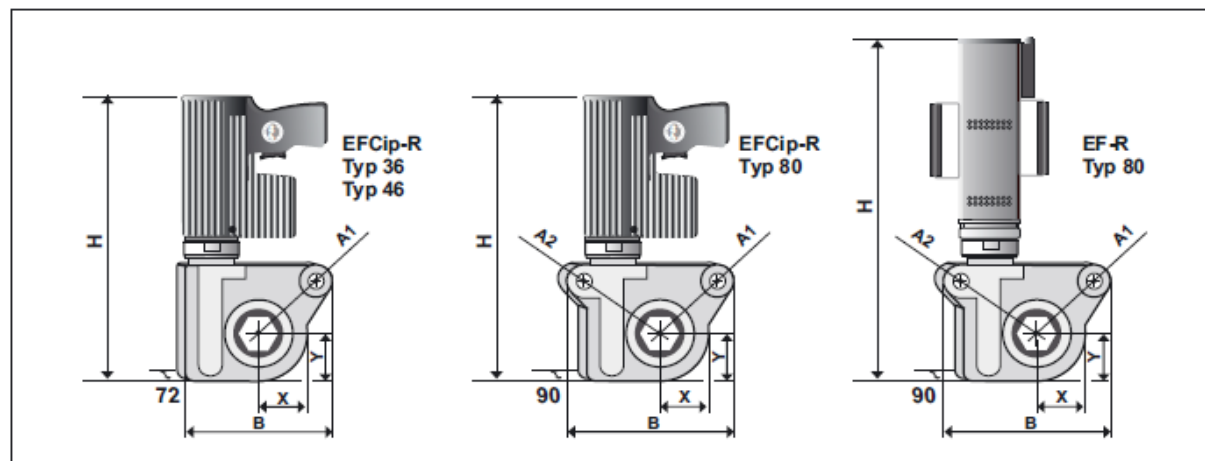

Серия EFCip-R/ EF-R – специальная серия радиально-электрических гайковертов.

- Три различных размера насадки SW 36, SW 46, SW 80!
- **Дополнительно:** alkitronic EF-R в всепогодный дизайн с **защиты IP54!**
- **100-253В / 45-66Hz**, с постоянным крутящим моментом!

Серия EFCip-R/EF-R	EFCip-R 36	EFCip-R 46	EFCip-R 80	EF-R 36	EF-R 46	EF-R 80
Крутящий момент, Нм	560-3780	560-3780	560-3780	560-3780	560-3780	560-3780
Размер под ключ мм	36	46	80	36	46	80
Высота Н мм	385	425	475	500	550	600
Ширина В мм	163	188	230	163	188	230
Размер А2/А1	-/100	-/112	160/130	-/100	-/112	160/130
Размер X/Y	56/56	73/73	85/85	56/56	73/73	85/85
Вес, кг	13	15	22	16,5	19	26